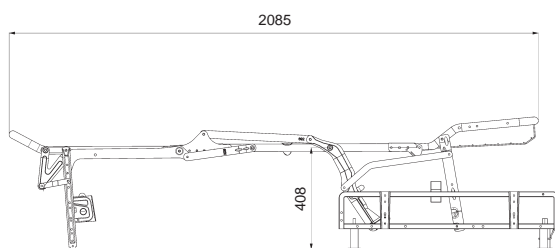

## SCHEDE TECNICHE

Specification. Technische Beschreibung.  
Fische Technique. Ficha Técnica

**Divano.** Sofa. Sessel. Fauteuil. Sofà

**Versione letto.** Bed. Bett. Lit. Version cama

**Larghezze.** Widths. Larghezze. Largeurs

**Materasso.** Mattress. Matratze. Matelas. Colchòn

cm.  
160x202x17  
140x202x17  
120x202x17  
100x202x17  
70x202x17

A	cm.	B	cm.
	182		163
	162		143
	142		123
	122		103
	92		73