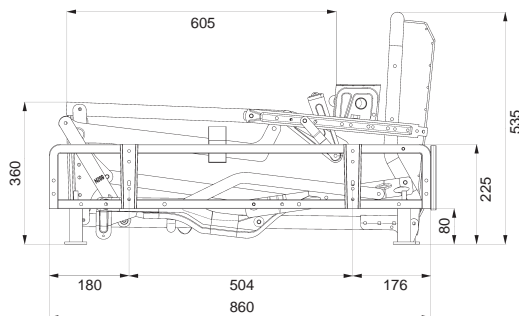

## SCHEDE TECNICHE

Specification. Technische Beschreibung.  
Fische Technique. Ficha Técnica

**Divano.** Sofa. Sessel. Fauteuil. Sofà

**Versione letto.** Bed. Bett. Lit. Version cama

**Larghezze.** Widths. Larghezze. Largeurs

**Materasso.** Mattress. Matratze. Matelas. Colchòn

cm.  
160x202x17  
140x202x17  
120x202x17  
100x202x17  
70x202x17

A	cm.	B	cm.
	182		163
	162		143
	142		123
	122		103
	92		73