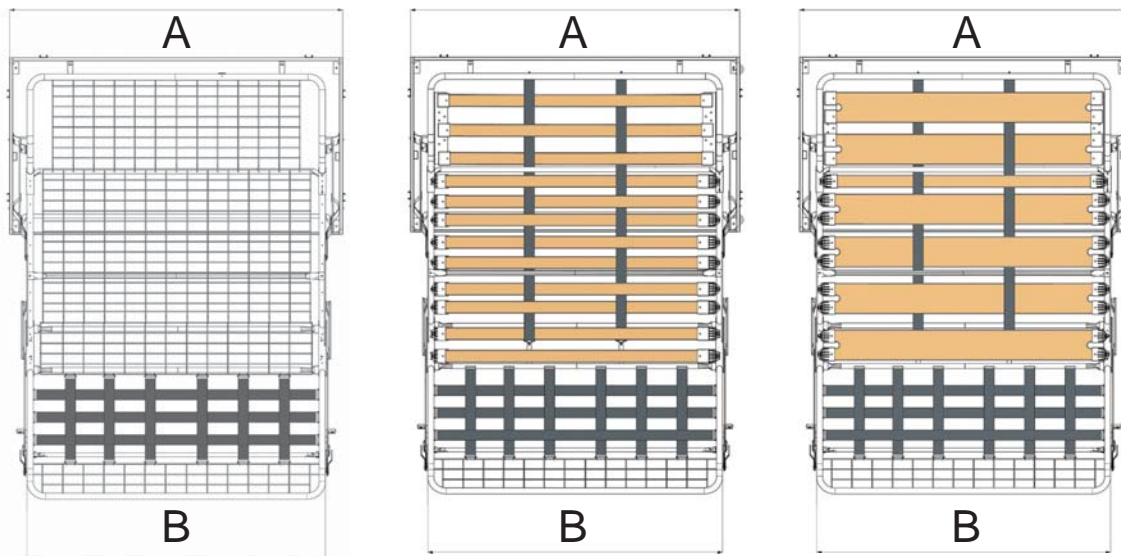

## SCHEDE TECNICHE

Specification. Technische Beschreibung.  
Fische Technique. Ficha Técnica

**Divano.** Sofa. Sessel. Fauteuil. Sofà

**Versione letto.** Bed. Bett. Lit. Version cama

**Larghezze.** Widths. Larghezze. Largeurs

**Materasso.** Mattress. Matratze. Matelas. Colchòn

cm.  
160x202x17  
140x202x17  
120x202x17  
100x202x17  
70x202x17

A	cm.	B	cm.
	182		163
	162		143
	142		123
	122		103
	92		73