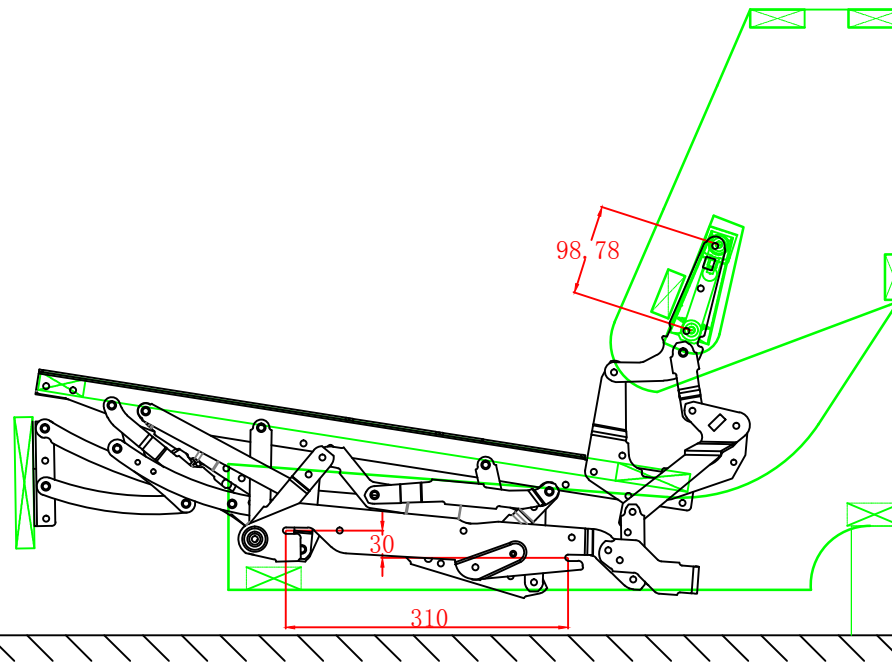

SPEC	Size"A"	Size"B"	Size"D"	Size"E"
-50	36 CM	29.6 CM	50 CM	41.1 CM
-55	41 CM	34.6 CM	55 CM	46.1 CM
-60	46 CM	39.6 CM	60 CM	51.1 CM
-65	51 CM	44.6 CM	65 CM	56.1 CM
-70	56 CM	49.6 CM	70 CM	61.1 CM
-75	61 CM	54.6 CM	75 CM	66.1 CM
-80	66 CM	59.6 CM	80 CM	71.1 CM
-85	71 CM	64.6 CM	85 CM	76.1 CM
-88	74 CM	67.6 CM	88 CM	79.1 CM
-90	76 CM	69.6 CM	90 CM	81.1 CM

锐迈机械科技(吴江)有限公司

制图		日期		名称	28714 /28716 Woodframe
审核		比例		对应产品	Home Theater扶手安装系
批准		版次	0		