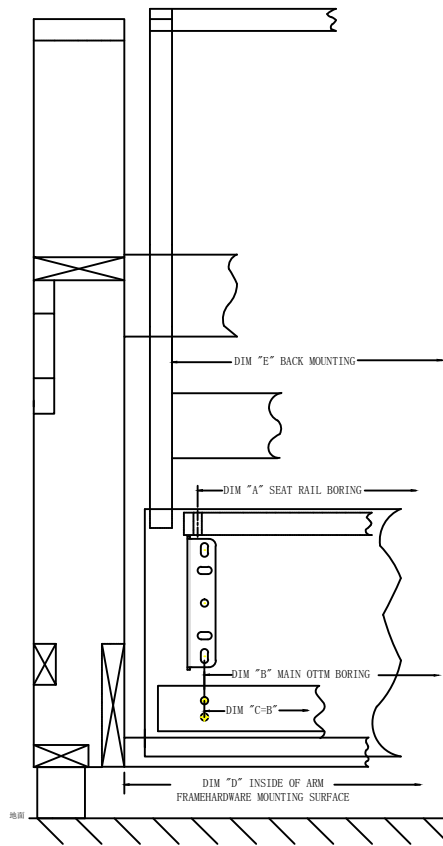

SPEC	Size"A"	Size"B"	Size"D"	Size"E"
-50	36 CM	29.6 CM	50 CM	41.1 CM
-55	41 CM	34.6 CM	55 CM	46.1 CM
-60	46 CM	39.6 CM	60 CM	51.1 CM
-65	51 CM	44.6 CM	65 CM	56.1 CM
-70	56 CM	49.6 CM	70 CM	61.1 CM
-75	61 CM	54.6 CM	75 CM	66.1 CM
-80	66 CM	59.6 CM	80 CM	71.1 CM
-85	71 CM	64.6 CM	85 CM	76.1 CM
-88	74 CM	67.6 CM	88 CM	79.1 CM
-90	76 CM	69.6 CM	90 CM	81.1 CM

锐迈机械科技(吴江)有限公司

制图		日期		名称	28714 /28716 Woodframe
审核		比例		对应产品	Home Theater扶手安装系
批准		版次	0		